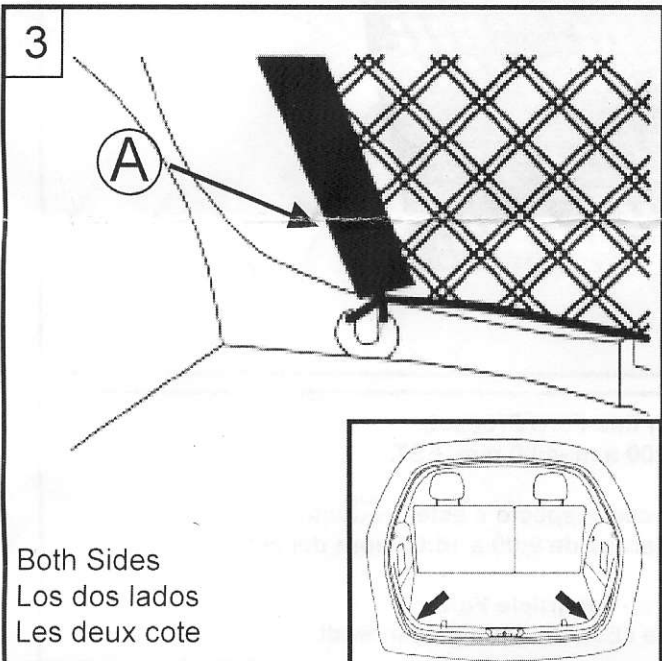

Pour toute question technique ou autre au sujet de cet article Ford,
appeler le 1-800-598-3094 de 9 H à 16 H, heure de l'Est, du lundi au vendredi.

1 Config. 2

2

Both Sides
Los dos lados
Les deux cote

3

Both Sides
Los dos lados
Les deux cote