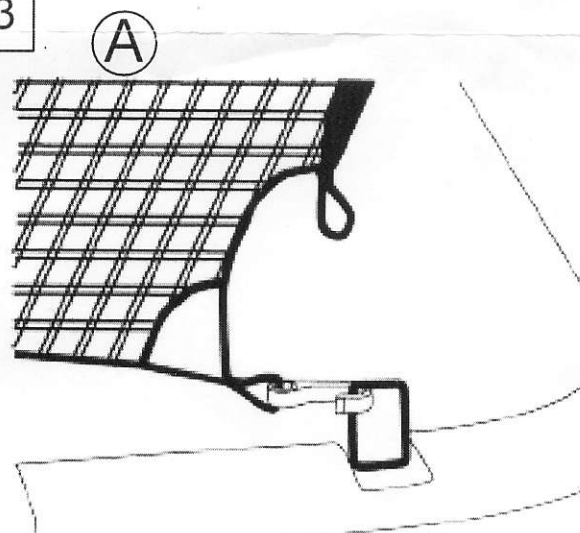

Pour toute question technique ou autre au sujet de cet article Ford,
appeler le 1-800-598-3094 de 9 H à 16 H, heure de l'Est, du lundi au vendredi.

1 Config. 2

2

Both Sides
Los dos lados
Les deux cote

3

Both Sides
Los dos lados
Les deux cote